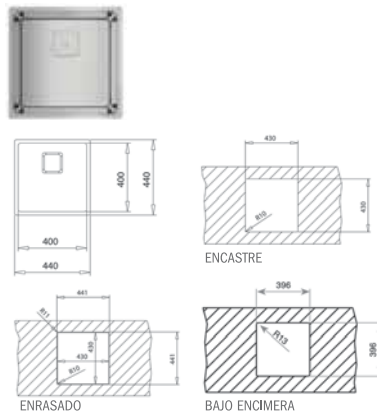

COLOR

■ Acero inoxidable

Ref. 115000014 | EAN: 8434778004403

DIMENSIONES EXTERNAS

Ancho 440mm Fondo 440mm

ACCESORIOS RECOMENDADOS

COLADOR 420x200x74 R15
REF: 40199072
EAN: 8421152144237

TABLA DE CORTE DE MADERA
REF: 40199222
EAN: 8421152741498