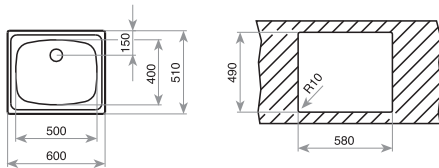

DIMENSIONES EXTERNAS

Ancho 600mm Fondo 510mm