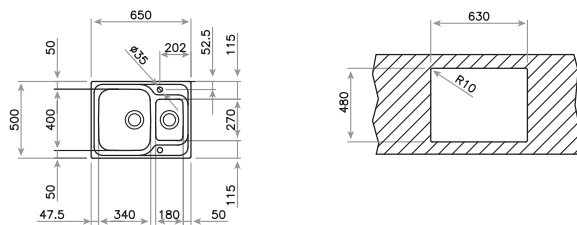

COLOR

Acero inoxidable

Ref. 10119090 | EAN: 8421152032558

DIMENSIONES EXTERNAS

Ancho 650mm Fondo 500mm

ACCESORIOS RECOMENDADOS

TABLA CORTE CRISTAL
REF: 40199072
EAN: 8434778004755

TABLA MADERA FREG. CLASSIC/ANGULAR
REF: 40199222
EAN: 8421152741498