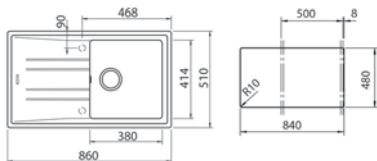

COLOR

Negro

Ref. 115330022 | EAN: 8434778006018

DIMENSIONES EXTERNAS

Ancho 860mm **Fondo** 510mm

ACCESORIOS RECOMENDADOS

TAPA INOX DE VÁLVULA CESTILLA
REF. 40199510
EAN: 8421152113806

NUEVO