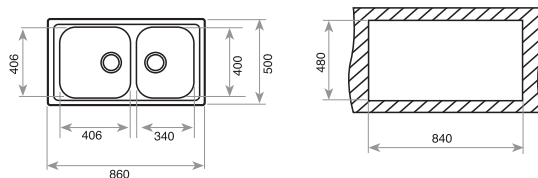

Ancho 860mm **Fondo** 500mm

FOTO: MODELO IZQUIERDA

ACCESORIOS RECOMENDADOS

TABLA CORTE CRISTAL
REF: 40199072
EAN: 8434778004755

CONJUNTO TABLA + COLADOR CUBETA 40x40
REF: 40199233
EAN: 8421152119334

COLADOR INOX UNIVERSAL 420x200x74 R15
REF: 40199072
EAN: 8421152144237