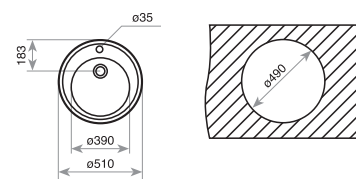

DIMENSIONES EXTERNAS

Ø 510mm

ACCESORIOS RECOMENDADOS

CESTA VARILLA REDONDA
Ø370x145
REF: 40199038
EAN: 8421152026663

TABLA MADERA FREG.ERC/
CENTROVAL/DUETTA
REF: 40199203
EAN: 8421152496039

DUETTA 2C TOTAL