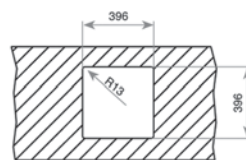

DIMENSIONES CUBETA

Ancho 400mm Fondo 400mm

ACCESORIOS RECOMENDADOS

COLADOR
420x200x74 R15
REF: 40199072
EAN: 8421152144237

DISPENSADOR DE JABON CUADRADO
REF: 115890012
EAN: 8434778004786

TAPA INOX DE VÁLVULA CESTILLA
REF: 40199510
EAN: 8421152113806