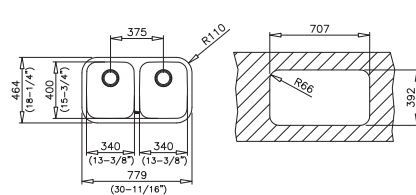

DIMENSIONES CUBETA

Ancho 340mm Fondo 400mm
Ancho 340mm Fondo 400mm