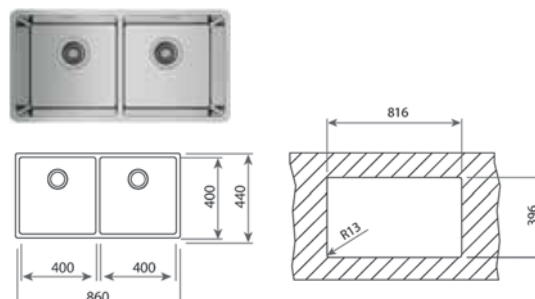

COLOR

Acero inoxidable

Ref. 115030006 | EAN: 8434778004267

DIMENSIONES CUBETAS

Ancho 400mm Fondo 400mm

Ancho 400mm Fondo 400mm

ACCESORIOS RECOMENDADOS

COLADOR
420x200x74 R15
REF: 40199072
EAN: 8421152144237