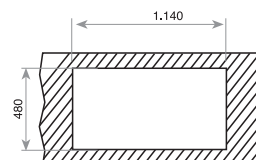

COLOR

■ Acero inoxidable (reversible)

Ref. 10119023 | EAN: 8421152019566

DIMENSIONES EXTERNAS

Ancho 1160mm Fondo 500mm

ACCESORIOS RECOMENDADOS

TABLA CORTE CRISTAL

REF: 40199072
EAN: 8434778004755