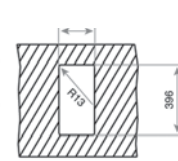

DIMENSIONES CUBETA

Ancho 180mm Fondo 400mm

ACCESORIOS RECOMENDADOS

DISPENSADOR DE JABON CUADRADO
REF: 115890012
EAN: 8434778004786

TAPA INOX DE VÁLVULA CESTILLA
REF: 40199510
EAN: 8421152113806

ACCESORIOS RECOMENDADOS

DISPENSADOR DE JABON CUADRADO
REF: 115890012
EAN: 8434778004786

TAPA INOX DE VÁLVULA CESTILLA
REF: 40199510
EAN: 8421152113806

ACCESORIOS RECOMENDADOS

DISPENSADOR DE JABON CUADRADO
REF: 115890012
EAN: 8434778004786

TAPA INOX DE VÁLVULA CESTILLA
REF: 40199510
EAN: 8421152113806