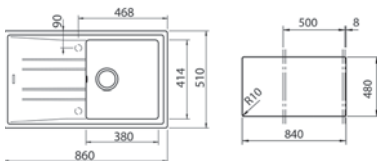

DIMENSIONES EXTERNAS

Ancho 860mm **Fondo** 510mm

ACCESORIOS RECOMENDADOS

TAPA INOX DE VÁLVULA CESTILLA
REF: 40199510
EAN: 8421152113806