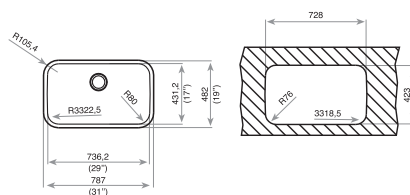

DIMENSIONES CUBETA

Ancho 736mm Fondo 431mm

ACCESORIOS RECOMENDADOS

DISPENSADOR DE JABON CUADRADO
REF. 115890012
EAN: 8434778004786