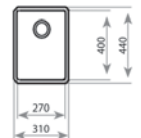

DIMENSIONES CUBETA

Ancho 270mm Fondo 400mm

NUEVO

BE LINEA RS15 18.40
MAESTRO

- Fregadero bajo encimera PureLine de una cubeta
- Acero inoxidable 18/10
- Radio cubeta R15 para facilitar la limpieza y evacuación del agua
- Desagüe con válvula canasta 3¹/₂" y sifón
- Accesorios de fijación
- Chapa de gran espesor
- **SilentSmart, reduce un 50% la rumorosidad**
- Profundidad de la cubeta 140 mm
- Mueble de 45 cm

COLOR

Acero inoxidable

Ref. 115000010 | EAN: 8434778005349