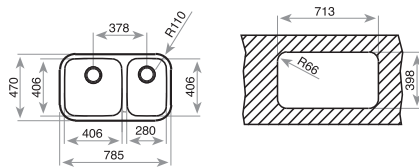

DIMENSIONES CUBETA

Ancho 406mm Fondo 406mm
Ancho 280mm Fondo 406mm