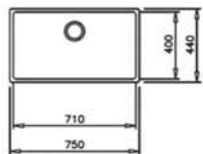

DIMENSIONES CUBETA

Ancho 710mm Fondo 400mm

ACCESORIOS RECOMENDADOS

COLADOR
420x200x74 R15
REF: 40199072
EAN: 8421152144237

DISPENSADOR DE JABON CUADRADO
REF: 115890012
EAN: 8434778004786

TAPA INOX DE VÁLVULA CESTILLA
REF: 40199510
EAN: 8421152113806