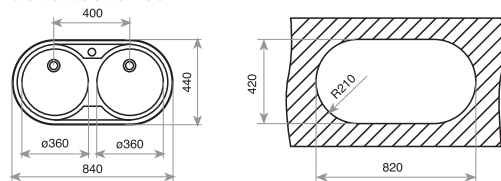

DIMENSIONES EXTERNAS
Ancho 840mm Fondo 440mm

FOTO: MODELO SIN ORIFICIO

ACCESORIOS RECOMENDADOS

CESTA VARILLA REDONDA Ø370x145
REF: 40199038
EAN: 8421152026663

DR-80 1C 1E

EASY

- Fregadero de cubeta y escurridor
- Acero inoxidable 18/10
- Válvula canasta 3 1/2"
- Profundidad de la cubeta 160 mm
- Mueble de 45 cm