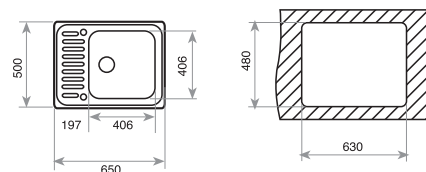

DIMENSIONES EXTERNAS

Ancho 650mm **Fondo** 500mm

ACCESORIOS RECOMENDADOS

TABLA CORTE CRISTAL

REF: 40199072
EAN: 8434778004755

CONJUNTO TABLA + COLADOR CUBETA 40Xx40

REF: 40199233
EAN: 8421152119334

COLADOR INOX UNIVERSAL 420x200x74 R15

REF: 40199072
EAN: 8421152144237