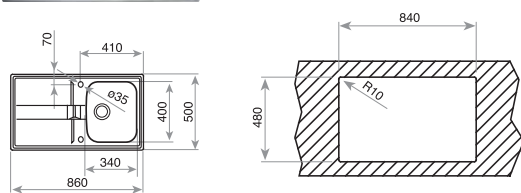

DIMENSIONES EXTERNAS

Ancho 860mm Fondo 500mm

ACCESORIOS RECOMENDADOS

COLADOR INOX UNIVERSAL
420x200x74 R15
REF. 40199072
EAN: 8421152144237

COLADOR UNIVERSO
BLANCO 260x434x105mm
REF. 40199061
EAN: 8421152745786