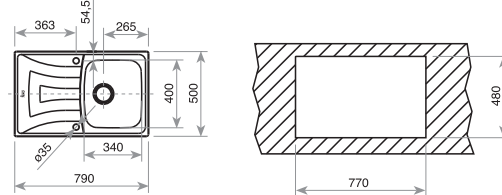

DIMENSIONES EXTERNAS

Ancho 790mm Fondo 500mm

ACCESORIOS RECOMENDADOS

COLADOR INOX UNIVERSAL 420x200x74 R15
REF. 40199072
EAN: 8421152144237

COLADOR UNIVERSO BLANCO 260x434x105mm
REF. 40199061
EAN: 8421152745786

TABLA DE CORTE DE MADERA
REF. 40199222
EAN: 8421152741498