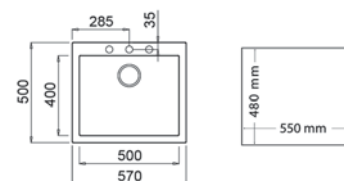

DIMENSIONES EXTERNAS

Ancho 570mm **Fondo** 500mm

ACCESORIOS RECOMENDADOS

DISPENSADOR DE JABON CUADRADO
REF: 115890012
EAN: 8434778004786

TABLA DE CORTE DE MADERA
REF: 40199222
EAN: 8421152741498

COLADOR 420x200x74 R15
REF: 40199072
EAN: 8421152144237