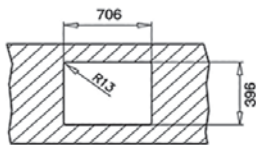

DIMENSIONES CUBETA

Ancho 710mm Fondo 400mm

ACCESORIOS RECOMENDADOS

COLADOR
420x200x74 R15
REF: 40199072
EAN: 8421152144237

DISPENSADOR DE JABON CUADRADO
REF: 115890012
EAN: 8434778004786

TAPA INOX DE VÁLVULA CESTILLA
REF: 40199510
EAN: 8421152113806