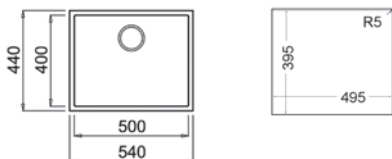

COLOR

 Negro

Ref: 115230020 | EAN: 8434778007374

DIMENSIONES EXTERNAS

Ancho 540mm Fondo 440mm

ACCESORIOS RECOMENDADOS

DISPENSADOR DE JABON CUADRADO
REF: 115890012
EAN: 8434778004786

TABLA DE CORTE DE MADERA
REF: 40199222
EAN: 8421152741498