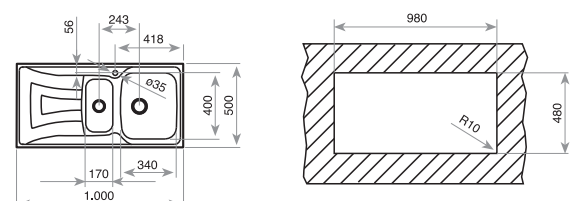

DIMENSIONES EXTERNAS

Ancho 1000mm Fondo 500mm

ACCESORIOS RECOMENDADOS

COLADOR INOX
193x339x60 mm
REF: 40199057
EAN: 8421152114209

COLADOR UNIVERSO
BLANCO 260x434x105mm
REF: 40199061
EAN: 8421152745786

TABLA DE CORTE DE
MADERA
REF: 40199222
EAN: 8421152741498