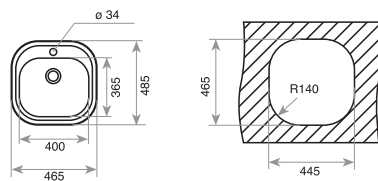

DIMENSIONES EXTERNAS

Ancho 465mm Fondo 485mm

ACCESORIOS RECOMENDADOS

CESTA VARILLA
320x380x145
REF: 40199037
EAN: 8421152026656

TABLA MADERA FREG.
STYLO 1C/1C.1E
REF: 40199201
EAN: 8421152496015