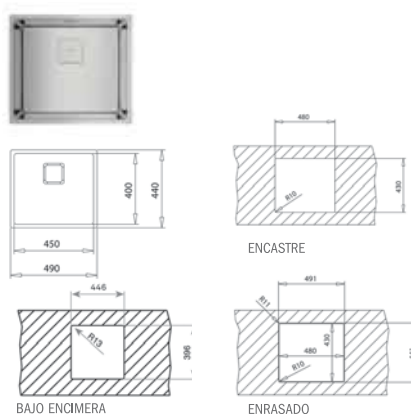

DIMENSIONES EXTERNAS

Ancho 490mm Fondo 440mm

ACCESORIOS RECOMENDADOS

COLADOR 420x200x74 R15
REF: 40199072
EAN: 8421152144237

TABLA DE CORTE DE MADERA
REF: 40199222
EAN: 8421152741498

DISPENSADOR DE JABON CUADRADO
REF: 115890012
EAN: 8434778004786