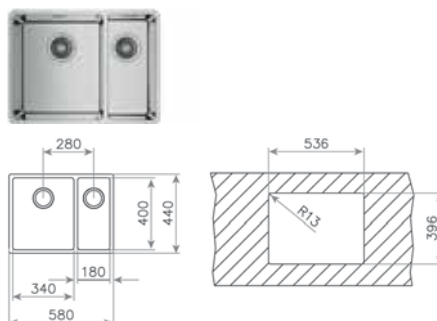

COLOR

■ Acero inoxidable

Ref. 115030008 | EAN: 8434778004281

DIMENSIONES CUBETAS

Ancho 340mm Fondo 400mm

Ancho 180mm Fondo 400mm

ACCESORIOS RECOMENDADOS

COLADOR
420x200x74 R15
REF: 40199072
EAN: 8421152144237