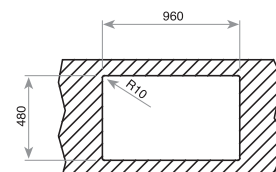

DIMENSIONES EXTERNAS

Ancho 980mm Fondo 500mm

ACCESORIOS RECOMENDADOS

COLADOR INOX UNIVERSAL
420x200x74 R15
REF. 40199072
EAN: 8421152144237

COLADOR INOX
193x339x60 mm
REF. 40199057
EAN: 8421152114209

COLADOR UNIVERSO
BLANCO 260x434x105mm
REF. 40199061
EAN: 8421152745786