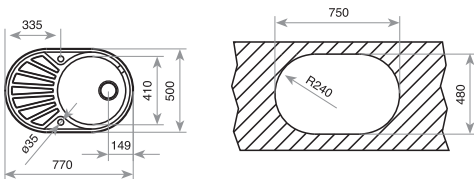

DIMENSIONES EXTERNAS

Ancho 770mm Fondo 500mm

ACCESORIOS RECOMENDADOS

CESTA VARILLA REDONDA Ø370x145
REF: 40199038
EAN: 8421152026663