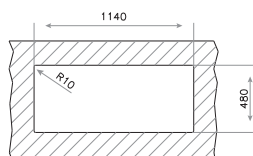

DIMENSIONES EXTERNAS

Ancho 1160mm Fondo 500mm

ACCESORIOS RECOMENDADOS

COLADOR INOX UNIVERSAL
420x200x74 R15
REF. 40199072
EAN: 8421152144237

COLADOR UNIVERSO
BLANCO 260x434x105mm
REF. 40199061
EAN: 8421152745786