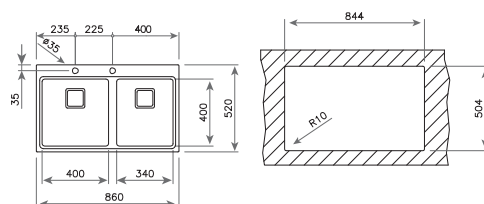

COLOR

 **Acero inoxidable** (orificio grifo)

Ref. 115030015 | EAN: 8434778004588

DIMENSIONES EXTERNAS

Ancho 860mm Fondo 520mm

ACCESORIOS RECOMENDADOS

TABLA DE CORTE DE BAMBÚ
442x201x31
REF: 40199236
EAN: 8421152143667