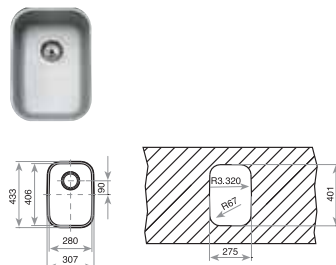

DIMENSIONES CUBETA

Ancho 280mm Fondo 406mm

ACCESORIOS RECOMENDADOS

DISPENSADOR DE JABON CUADRADO
REF: 115890012
EAN: 8434778004786