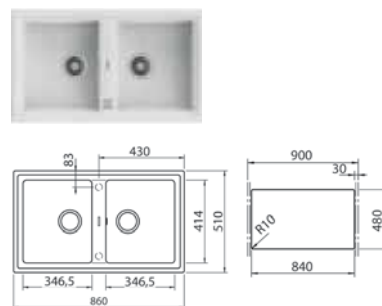

COLOR

 Blanco

Ref. 115260012 | EAN: 8434778005271

DIMENSIONES EXTERNAS

Ancho 860mm Fondo 510mm

ACCESORIOS RECOMENDADOS

TAPA INOX DE
VÁLVULA CESTILLA
REF. 40199510
EAN: 8421152113806

NUEVO