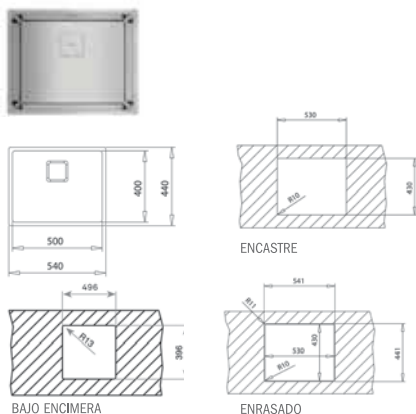

DIMENSIONES EXTERNAS

Ancho 540mm Fondo 440mm

ACCESORIOS RECOMENDADOS

COLADOR 420x200x74 R15
REF: 40199072
EAN: 8421152144237

TABLA DE CORTE DE MADERA
REF: 40199222
EAN: 8421152741498

DISPENSADOR DE JABON CUADRADO
REF: 115890012
EAN: 8434778004786