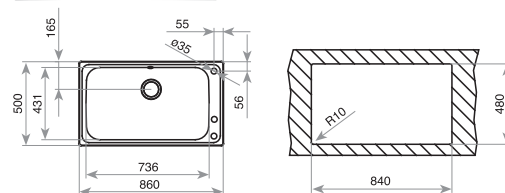

COLOR

■ Acero inoxidable (orificio grifo)

Ref. 12127001 | EAN: 8421152059937

DIMENSIONES EXTERNAS

Ancho 860mm Fondo 500mm

ANGULAR 2C SF

TOTAL

- Fregadero de dos cubetas y escurridor
- Especialmente diseñado para el aprovechamiento de los ángulos
- Acero inoxidable 18/10
- Válvula canasta 3 1/2" + sifón
- Chapa de gran espesor
- Profundidad de la cubetas 190 mm
- Mueble de 90 cm