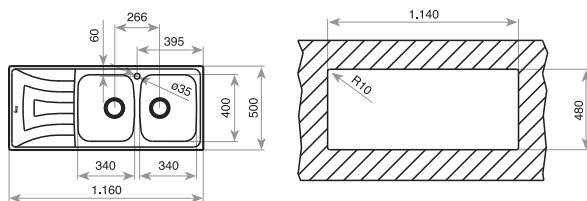

DIMENSIONES EXTERNAS

Ancho 1160mm Fondo 500mm

ACCESORIOS RECOMENDADOS

COLADOR INOX UNIVERSAL
420x200x74 R15
REF: 40199072
EAN: 8421152144237

COLADOR UNIVERSO
BLANCO 260x434x105mm
REF: 40199061
EAN: 8421152745786

TABLA DE CORTE DE
MADERA
REF: 40199222
EAN: 8421152741498