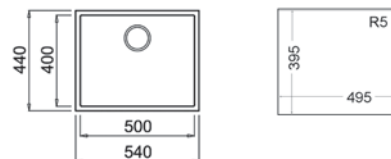

DIMENSIONES EXTERNAS

Ancho 540mm Fondo 440mm

ACCESORIOS RECOMENDADOS

DISPENSADOR DE JABON CUADRADO
REF: 115890012
EAN: 8434778004786

TABLA DE CORTE DE MADERA
REF: 40199222
EAN: 8421152741498

COLADOR 420x200x74 R15
REF: 40199072
EAN: 8421152144237