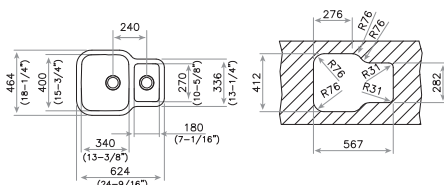

COLOR

■ Acero inoxidable

Ref. 10125160 | EAN: 8421152114643

DIMENSIONES CUBETA

Ancho 340mm Fondo 400mm

Ancho 180mm Fondo 270mm

ACCESORIOS RECOMENDADOS

CESTA DE VARILLA INOX
380x320x145 mm
REF. 40199037
EAN: 8421152026656