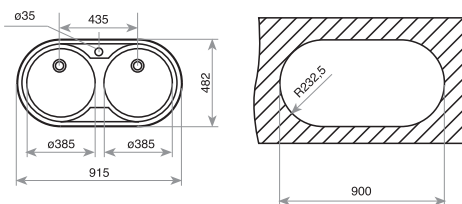

DIMENSIONES EXTERNAS

Ancho 915mm Fondo 482mm

ACCESORIOS RECOMENDADOS

CESTA VARILLA REDONDA
Ø370x145
REF: 40199038
EAN: 8421152026663

TABLA MADERA FREG.ERC/
CENTROVAL/DUETTA
REF: 40199203
EAN: 8421152496039

DUETTA 1C 1E TOTAL

- Fregadero de cubeta y escurridor
- Acero inoxidable 18/10
- Válvula canasta 3 1/2"
- Profundidad de la cubeta 150 mm
- Profundidad del escurridor 30 mm
- Mueble de 60 cm

COLOR

■ Acero inoxidable (reversible)

Ref. 10109006 | EAN: 8421152034064