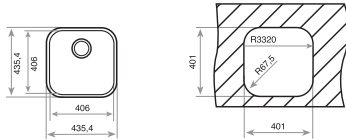

DIMENSIONES CUBETA

Ancho 406mm Fondo 406mm

ACCESORIOS RECOMENDADOS

CESTA DE VARILLA INOX
380x320x145 mm
REF. 40199037
EAN: 8421152026656

CONJUNTO TABLA + COLADOR CUBETA 40x40
REF. 40199233
EAN: 8421152119334

DISPENSADOR DE JABON CUADRADO
REF. 115890012
EAN: 8434778004786