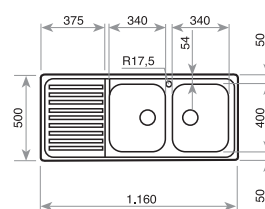

COLOR

■ Acero inoxidable (reversible)

Ref. 10119023 | EAN: 8421152019566

DIMENSIONES EXTERNAS

Ancho 1160mm Fondo 500mm

ACCESORIOS RECOMENDADOS

TABLA CORTE CRISTAL

REF: 40199072
EAN: 8434778004755