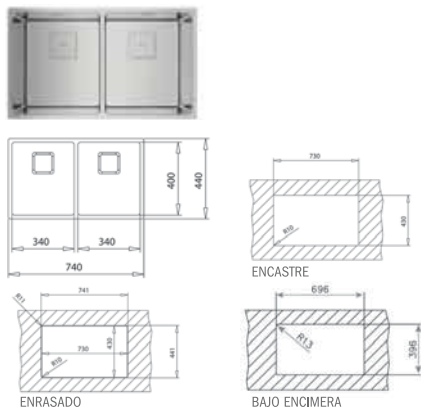

DIMENSIONES EXTERNAS

Ancho 740mm Fondo 440mm

ACCESORIOS RECOMENDADOS

COLADOR 420x200x74 R15

REF: 40199072
EAN: 8421152144237

TABLA DE CORTE DE MADERA

REF: 40199222
EAN: 8421152741498

DISPENSADOR DE JABON CUADRADO

REF: 115890012
EAN: 8434778004786