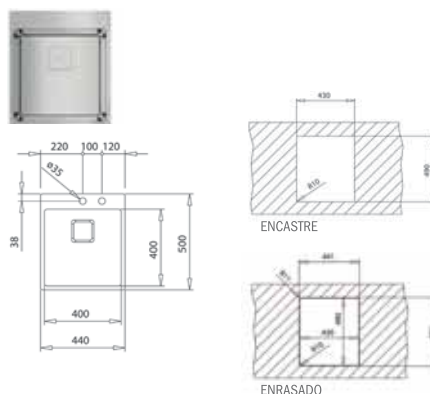

DIMENSIONES EXTERNAS

Ancho 440mm Fondo 500mm

ACCESORIOS RECOMENDADOS

COLADOR 420x200x74 R15
REF: 40199072
EAN: 8421152144237

TABLA DE CORTE DE MADERA
REF: 40199222
EAN: 8421152741498