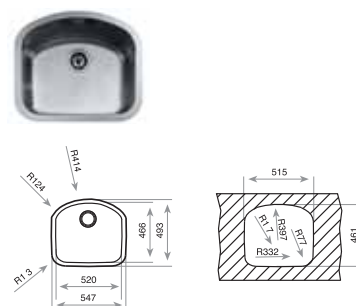

DIMENSIONES CUBETA

Ancho 520mm **Fondo** 466mm

ACCESORIOS RECOMENDADOS

**DISPENSADOR DE JABON
CUADRADO**
REF: 115890012
EAN: 8434778004786