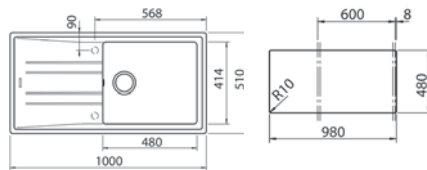

DIMENSIONES EXTERNAS

Ancho 1000mm Fondo 510mm

ACCESORIOS RECOMENDADOS

TAPA INOX DE
VÁLVULA CESTILLA
REF. 40199510
EAN: 8421152113806