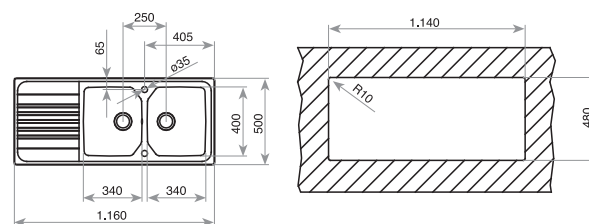

DIMENSIONES EXTERNAS

Ancho 1.160mm **Fondo** 500mm

ACCESORIOS RECOMENDADOS

**COLADOR INOX
UNIVERSAL**
REF: 40199072
EAN: 8421152144237

**KIT TABLA DE MADERA+
COLADOR CUBETA 34,40 R25**
REF: 40199260
EAN: 8421152084670

TABLA CORTE CRISTAL
REF: 11589009
EAN: 8434778004755