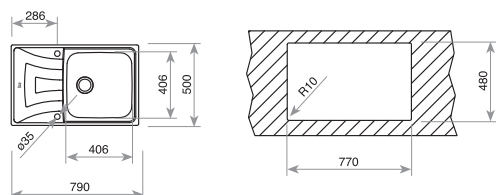

DIMENSIONES EXTERNAS

Ancho 790mm Fondo 500mm

ACCESORIOS RECOMENDADOS

CONJUNTO TABLA + COLADOR CUBETA 40Xx40
REF. 40199233
EAN: 8421152119334

COLADOR INOX UNIVERSAL 420x200x74 R15
REF. 40199072
EAN: 8421152144237

COLADOR UNIVERSO BLANCO 260x434x105mm
REF. 40199061
EAN: 8421152745786