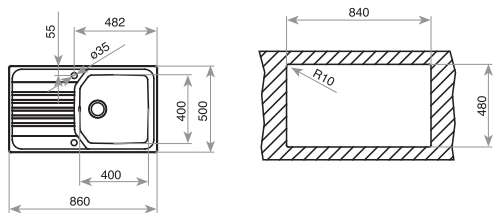

DIMENSIONES EXTERNAS

Ancho 860mm Fondo 500mm

ACCESORIOS RECOMENDADOS

COLADOR INOX UNIVERSAL
REF: 40199072
EAN: 8421152144237

TABLA CORTE CRISTAL
REF: 11589009
EAN: 8434778004755