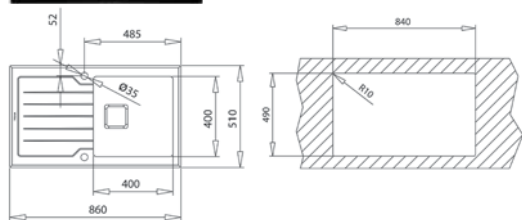

DIMENSIONES EXTERNAS

Ancho 860mm Fondo 510mm