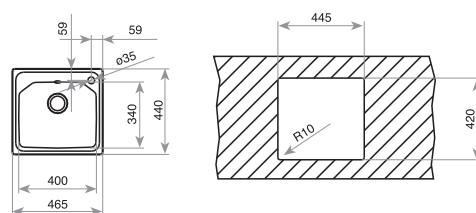

DIMENSIONES EXTERNAS

Ancho 465mm Fondo 440mm

ACCESORIOS RECOMENDADOS

KIT TABLA DE MADERA+ COLADOR CUBETA 34,40 R25
REF: 40199230
EAN: 8421152084670