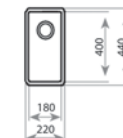

DIMENSIONES CUBETA

Ancho 180mm Fondo 400mm