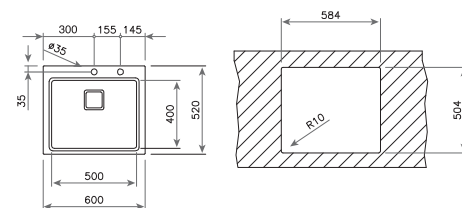

COLOR

Acero inoxidable (orificio grifo)

Ref. 115000021 | EAN: 8434778004687

DIMENSIONES EXTERNAS

Ancho 600mm Fondo 520mm

ACCESORIOS RECOMENDADOS

TABLA DE CORTE DE BAMBÚ 442x201x31
REF: 40199236
EAN: 8421152143667