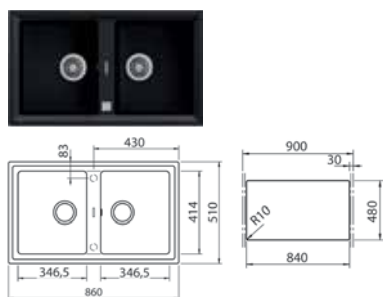

DIMENSIONES EXTERNAS

Ancho 860mm Fondo 510mm

ACCESORIOS RECOMENDADOS

TAPA INOX DE
VÁLVULA CESTILLA
REF. 40199510
EAN: 8421152113806