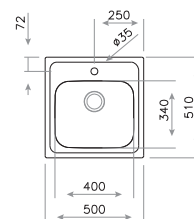

DIMENSIONES EXTERNAS
Ancho 500mm Fondo 510mm

STYLO 2C TOTAL

- Fregadero de dos cubetas
- Acero inoxidable 18/10
- Válvula canasta 3 1/2"
- Profundidad de las cubetas 170 mm
- Mueble de 80 cm

COLOR

■ Acero inoxidable