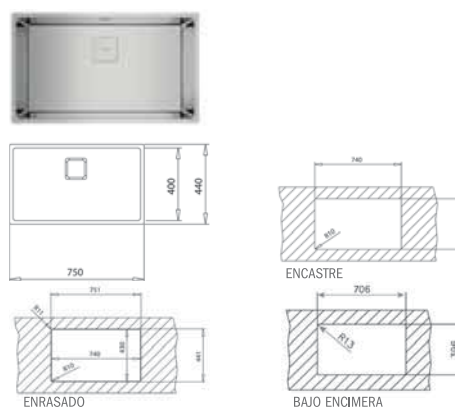

COLOR

Acero inoxidable

Ref. 115000011 | EAN: 8434778004373

DIMENSIONES EXTERNAS

Ancho 750mm Fondo 440mm

ACCESORIOS RECOMENDADOS

COLADOR 420x200x74 R15

REF: 40199072
EAN: 8421152144237