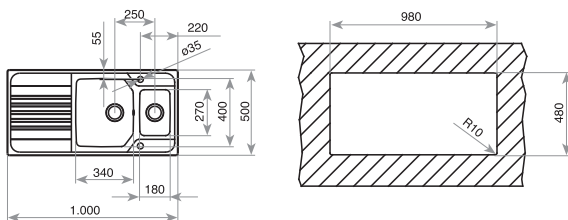

DIMENSIONES EXTERNAS

Ancho 1000mm Fondo 500mm

ACCESORIOS RECOMENDADOS

MULTIGRATER ROLLING PROFI
REF: 40199230
EAN: 8421152102190

KIT TABLA DE MADERA+ COLADOR CUBETA 34,40 R25
REF: 40199260
EAN: 8421152084670

TABLA CORTE CRISTAL
REF: 11589009
EAN: 8434778004755