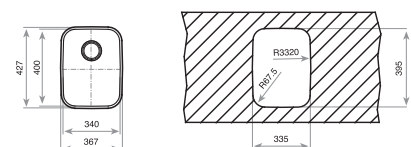

DIMENSIONES CUBETA

Ancho 340mm Fondo 400mm

ACCESORIOS RECOMENDADOS

DISPENSADOR DE JABON CUADRADO
REF. 115890012
EAN: 8434778004786