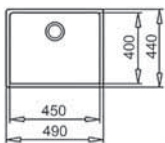

COLOR

■ Acero inoxidable

Ref. 115000006 | EAN: 8434778004311

DIMENSIONES CUBETA

Ancho 450mm Fondo 400mm

ACCESORIOS RECOMENDADOS

COLADOR
420x200x74 R15
REF: 40199072
EAN: 8421152144237

DISPENSADOR DE JABON CUADRADO
REF: 115890012
EAN: 8434778004786