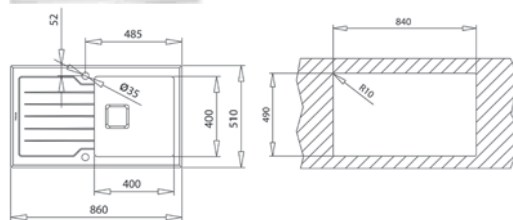

DIMENSIONES EXTERNAS

Ancho 860mm Fondo 510mm