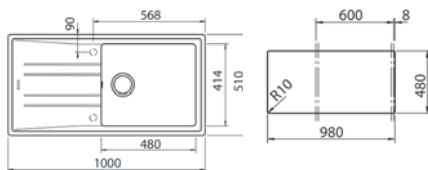

DIMENSIONES EXTERNAS

Ancho 1000mm Fondo 510mm

ACCESORIOS RECOMENDADOS

TAPA INOX DE
VÁLVULA CESTILLA
REF. 40199510
EAN: 8421152113806