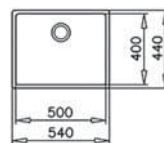

DIMENSIONES CUBETA

Ancho 500mm Fondo 400mm