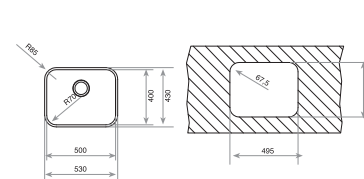

DIMENSIONES CUBETA

Ancho 500mm Fondo 400mm

ACCESORIOS RECOMENDADOS

CESTA DE VARILLA INOX
380x320x145 mm
REF. 40199037
EAN: 8421152026656

DISPENSADOR DE JABON CUADRADO
REF. 115890012
EAN: 8434778004786