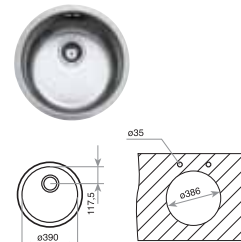

DIMENSIONES CUBETA

Ø 390mm

ACCESORIOS RECOMENDADOS

CESTA VARILLA REDONDA
Ø370x145,40199321
REF: 40199038
EAN: 8421152026663

DISPENSADOR DE JABON CUADRADO
REF: 115890012
EAN: 8434778004786