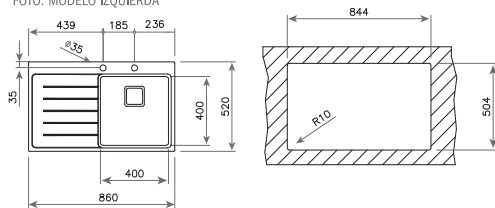

COLOR

Acero inoxidable (orificio grifo)

Ref. 115100003 | EAN: 8434778004601 (dcha.)

Ref. 115100005 | EAN: 8434778004625 (izq.)

DIMENSIONES EXTERNAS

Ancho 860mm Fondo 520mm

FOTO: MODELO IZQUIERDA

ACCESORIOS RECOMENDADOS