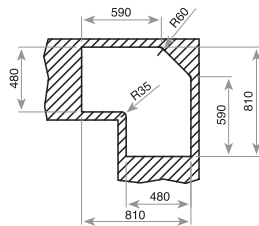

COLOR

■ Acero inoxidable (orificio grifo)
Ref. 10118005 | EAN: 8421152032572

DIMENSIONES EXTERNAS
Ancho 830mm Fondo 830mm

ACCESORIOS RECOMENDADOS

CESTA VARILLA
320x380x145
REF: 40199037
EAN: 8421152026656