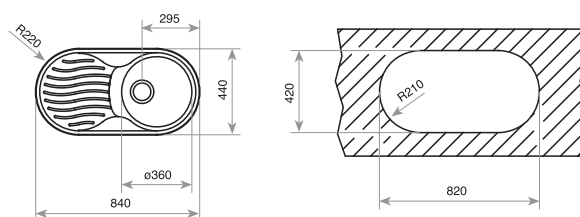

COLOR

- **Acero inoxidable** (reversible)
  Ref. 10110005 | EAN: 8421152037058
- **Acero inoxidable** (orificio grifo)
  Ref. 11110005 | EAN: 8421152705834 (dcha.)
  Ref. 11110009 | EAN: 8421152705865 (izq.)

DIMENSIONES EXTERNAS
Ancho 840mm Fondo 440mm