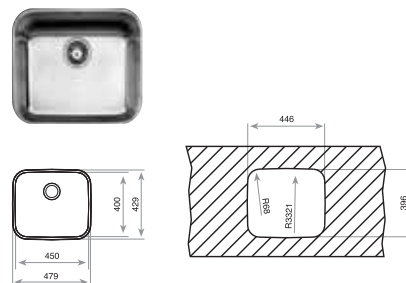

DIMENSIONES CUBETA

Ancho 450mm Fondo 400mm

ACCESORIOS RECOMENDADOS

DISPENSADOR DE JABON CUADRADO
REF: 115890012
EAN: 8434778004786