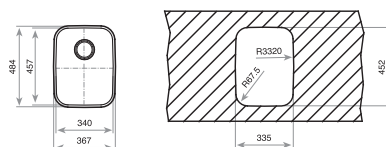

DIMENSIONES CUBETA

Ancho 340mm Fondo 457mm

ACCESORIOS RECOMENDADOS

CESTA DE VARILLA INOX
380x320x145 mm
REF. 40199037
EAN: 8421152026656

DISPENSADOR DE JABON CUADRADO
REF. 115890012
EAN: 8434778004786