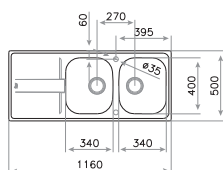

DIMENSIONES EXTERNAS

Ancho 1160mm Fondo 500mm

ACCESORIOS RECOMENDADOS

COLADOR INOX UNIVERSAL
420x200x74 R15
REF. 40199072
EAN: 8421152144237

COLADOR UNIVERSO
BLANCO 260x434x105mm
REF. 40199061
EAN: 8421152745786