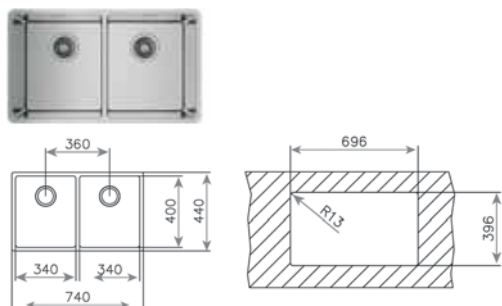

COLOR

■ Acero inoxidable

Ref. 115030007 | EAN: 8434778004274

DIMENSIONES CUBETAS

Ancho 340mm Fondo 400mm

Ancho 340mm Fondo 400mm

ACCESORIOS RECOMENDADOS

COLADOR
420x200x74 R15
REF: 40199072
EAN: 8421152144237