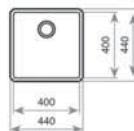

DIMENSIONES CUBETA

Ancho 400mm Fondo 400mm