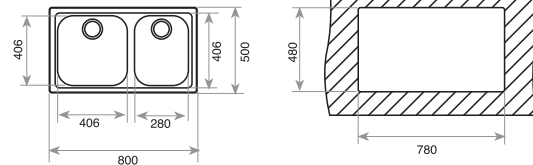

DIMENSIONES EXTERNAS

Ancho 800mm **Fondo** 500mm

ACCESORIOS RECOMENDADOS