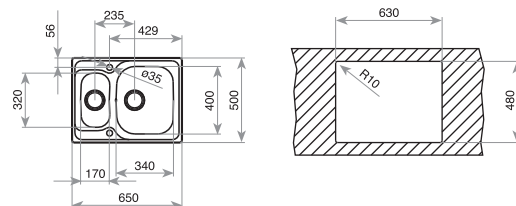

DIMENSIONES EXTERNAS

Ancho 650mm Fondo 500mm

ACCESORIOS RECOMENDADOS

COLADOR
193x339x60
REF: 40199057
EAN: 8421152114209

CESTA UNIVERSO
260x434x105
REF: 40199061
EAN: 8421152745786

TABLA DE CORTE DE MADERA
REF: 40199222
EAN: 8421152741498