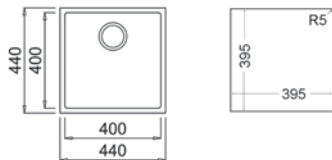

DIMENSIONES EXTERNAS

Ancho 440mm **Fondo** 440mm

ACCESORIOS RECOMENDADOS

DISPENSADOR DE JABON CUADRADO
REF: 115890012
EAN: 8434778004786

TABLA DE CORTE DE MADERA
REF: 40199222
EAN: 8421152741498

COLADOR 420x200x74 R15
REF: 40199072
EAN: 8421152144237