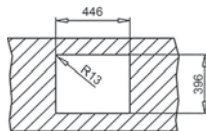

DIMENSIONES CUBETA

Ancho 450mm Fondo 400mm