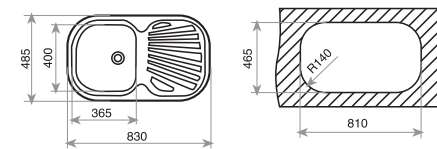

■ Acero inoxidable (orificio grifo)

Ref. 11107020 | EAN: 8421152705766 (dcha.)

Ref. 11107021 | EAN: 8421152705773 (izq.)

DIMENSIONES EXTERNAS

Ancho 830mm Fondo 485mm

FOTO: MODELO IZQUIERDA

ACCESORIOS RECOMENDADOS