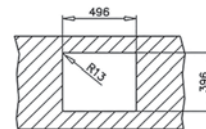

DIMENSIONES CUBETA

Ancho 500mm Fondo 400mm