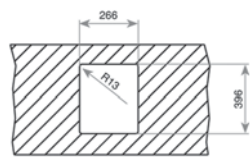

DIMENSIONES CUBETA

Ancho 270mm Fondo 400mm

NUEVO

BE LINEA RS15 18.40
MAESTRO

- Fregadero bajo encimera PureLine de una cubeta
- Acero inoxidable 18/10
- Radio cubeta R15 para facilitar la limpieza y evacuación del agua
- Desagüe con válvula canasta 3¹/₂" y sifón
- Accesorios de fijación
- Chapa de gran espesor
- **SilentSmart, reduce un 50% la rumorosidad**
- Profundidad de la cubeta 140 mm
- Mueble de 45 cm

COLOR

Acero inoxidable

Ref. 115000010 | EAN: 8434778005349