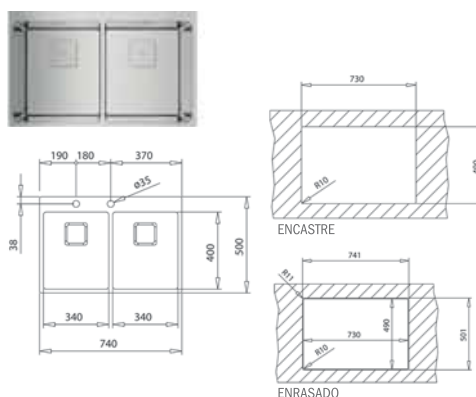

DIMENSIONES EXTERNAS

Ancho 740mm Fondo 500mm

ACCESORIOS RECOMENDADOS

COLADOR 420x200x74 R15
REF: 40199072
EAN: 8421152144237

TABLA DE CORTE DE MADERA
REF: 40199222
EAN: 8421152741498