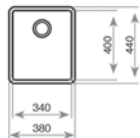

COLOR

Acero inoxidable

Ref. 115000008 | EAN: 8434778004335

DIMENSIONES CUBETA

Ancho 340mm Fondo 400mm

NUEVO

BE LINEA RS15 27.40
MAESTRO

- Fregadero bajo encimera PureLine de una cubeta
- Acero inoxidable 18/10
- Radio cubeta R15 para facilitar la limpieza y evacuación del agua
- Desagüe con válvula canasta 3¹/₂" y sifón
- Accesorios de fijación
- Chapa de gran espesor
- **SilentSmart, reduce un 50% la rumorosidad**
- Profundidad de la cubeta 200 mm
- Mueble de 45 cm