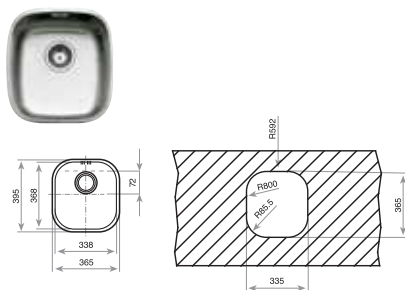

DIMENSIONES CUBETA

Ancho 338mm Fondo 368mm

ACCESORIOS RECOMENDADOS

DISPENSADOR DE JABON CUADRADO
REF: 115890012
EAN: 8434778004786