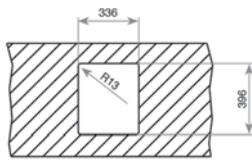

COLOR

Acero inoxidable

Ref. 115000008 | EAN: 8434778004335

DIMENSIONES CUBETA

Ancho 340mm Fondo 400mm

NUEVO

BE LINEA RS15 27.40
MAESTRO

- Fregadero bajo encimera PureLine de una cubeta
- Acero inoxidable 18/10
- Radio cubeta R15 para facilitar la limpieza y evacuación del agua
- Desagüe con válvula canasta 3¹/₂" y sifón
- Accesorios de fijación
- Chapa de gran espesor
- **SilentSmart, reduce un 50% la rumorosidad**
- Profundidad de la cubeta 200 mm
- Mueble de 45 cm