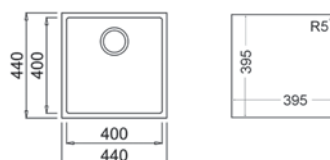

DIMENSIONES EXTERNAS

Ancho 440mm **Fondo** 440mm

ACCESORIOS RECOMENDADOS

DISPENSADOR DE JABON CUADRADO
REF: 115890012
EAN: 8434778004786

TABLA DE CORTE DE MADERA
REF: 40199222
EAN: 8421152741498

COLADOR 420x200x74 R15
REF: 40199072
EAN: 8421152144237