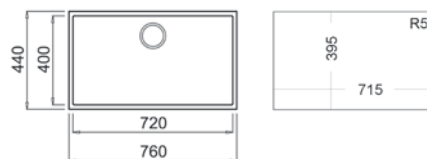

COLOR

Negro

Ref. 115230015 | EAN: 8434778007329

DIMENSIONES EXTERNAS

Ancho 760mm Fondo 440mm

ACCESORIOS RECOMENDADOS

DISPENSADOR DE JABON CUADRADO
REF: 115890012
EAN: 8434778004786

TABLA DE CORTE DE MADERA
REF: 40199222
EAN: 8421152741498