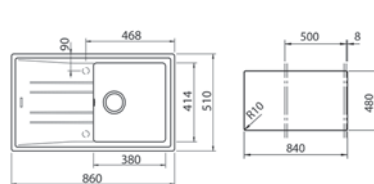

COLOR

Blanco

Ref. 115330026 | EAN: 8434778006056

DIMENSIONES EXTERNAS

Ancho 860mm **Fondo** 510mm

ACCESORIOS RECOMENDADOS

TAPA INOX DE VÁLVULA CESTILLA
REF. 40199510
EAN: 8421152113806

NUEVO