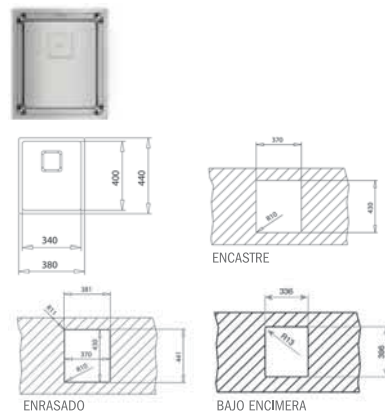

COLOR

■ Acero inoxidable

Ref. 115000015 | EAN: 8434778004410

DIMENSIONES EXTERNAS

Ancho 380mm Fondo 440mm

ACCESORIOS RECOMENDADOS

COLADOR 420x200x74 R15
REF: 40199072
EAN: 8421152144237

TABLA DE CORTE DE MADERA
REF: 40199222
EAN: 8421152741498