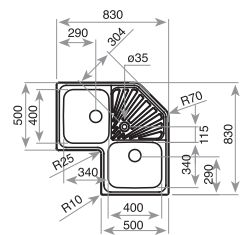

COLOR

■ Acero inoxidable (orificio grifo)
Ref. 10118005 | EAN: 8421152032572

DIMENSIONES EXTERNAS
Ancho 830mm Fondo 830mm

ACCESORIOS RECOMENDADOS

CESTA VARILLA
320x380x145
REF: 40199037
EAN: 8421152026656