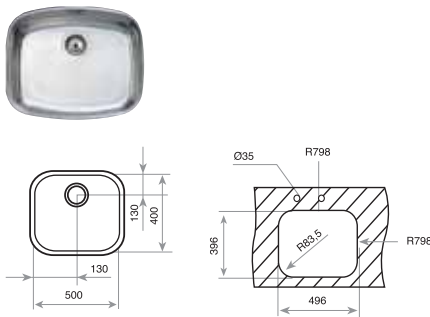

DIMENSIONES CUBETA

Ancho 500mm Fondo 400mm

ACCESORIOS RECOMENDADOS

DISPENSADOR DE JABON CUADRADO
REF: 115890012
EAN: 8434778004786