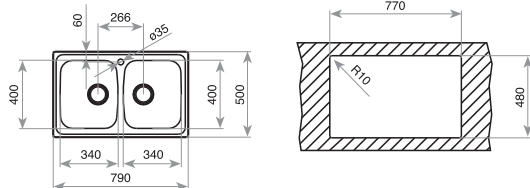

DIMENSIONES EXTERNAS

Ancho 790mm Fondo 500mm

ACCESORIOS RECOMENDADOS

COLADOR
420x200x74 R15
REF: 40199061
EAN: 8421152144237

CESTA UNIVERSO
260x434x105
REF: 40199072
EAN: 8421152745786

TABLA DE CORTE DE MADERA
REF: 40199222
EAN: 8421152741498