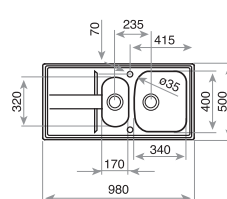

DIMENSIONES EXTERNAS

Ancho 980mm Fondo 500mm

ACCESORIOS RECOMENDADOS

COLADOR INOX UNIVERSAL
420x200x74 R15
REF. 40199072
EAN: 8421152144237

COLADOR INOX
193x339x60 mm
REF. 40199057
EAN: 8421152114209

COLADOR UNIVERSO
BLANCO 260x434x105mm
REF. 40199061
EAN: 8421152745786