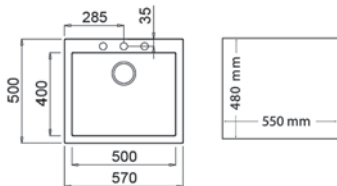

DIMENSIONES EXTERNAS

Ancho 570mm Fondo 500mm

ACCESORIOS RECOMENDADOS

DISPENSADOR DE JABON CUADRADO
REF: 115890012
EAN: 8434778004786

TABLA DE CORTE DE MADERA
REF: 40199222
EAN: 8421152741498

COLADOR 420x200x74 R15
REF: 40199072
EAN: 8421152144237