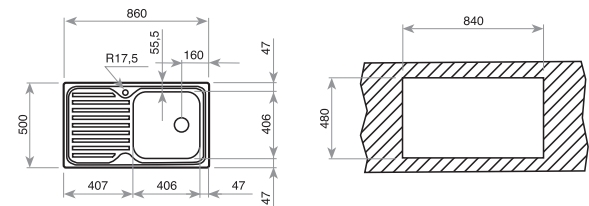

COLOR

Acero inoxidable (orificio grifo)

Ref. 11119200 | EAN: 8421152071526 (dcha.)

Ref. 11119201 | EAN: 8421152071533 (izq.)

DIMENSIONES EXTERNAS

Ancho 860mm Fondo 500mm

FOTO: MODELO DERECHA

ACCESORIOS RECOMENDADOS