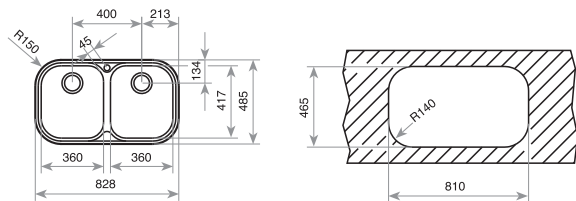

Ref. 10107028 | EAN: 8421152028285

■ Acero inoxidable (orificio grifo)

Ref. 11107028 | EAN: 8421152029121

DIMENSIONES EXTERNAS

Ancho 828mm Fondo 485mm

FOTO: MODELO ORIFICIO GRIFO

ACCESORIOS RECOMENDADOS

CESTA VARILLA
320x380x145
REF: 40199037
EAN: 8421152026656