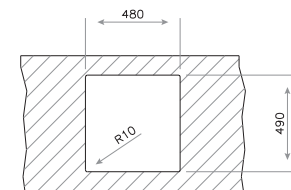

DIMENSIONES EXTERNAS
Ancho 500mm Fondo 510mm

STYLO 2C TOTAL

- Fregadero de dos cubetas
- Acero inoxidable 18/10
- Válvula canasta 3 1/2"
- Profundidad de las cubetas 170 mm
- Mueble de 80 cm

COLOR

■ Acero inoxidable