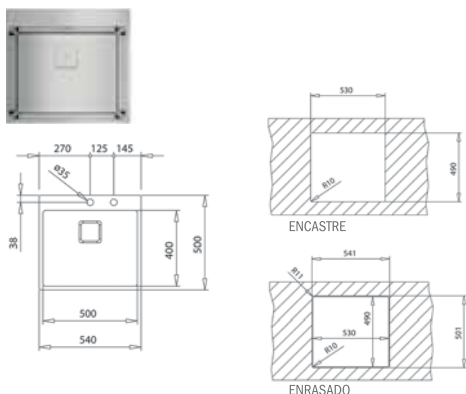

COLOR

■ Acero inoxidable (orificio grifo)

Ref. 115000018 | EAN: 8434778004472

DIMENSIONES EXTERNAS

Ancho 540mm Fondo 500mm

ACCESORIOS RECOMENDADOS

COLADOR 420x200x74 R15
REF: 40199072
EAN: 8421152144237

TABLA DE CORTE DE MADERA
REF: 40199222
EAN: 8421152741498