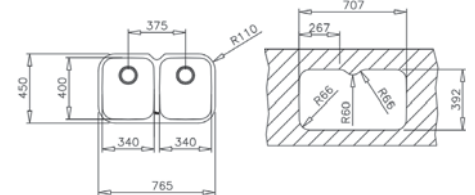

DIMENSIONES CUBETA

Ancho 340mm Fondo 400mm
Ancho 340mm Fondo 400mm