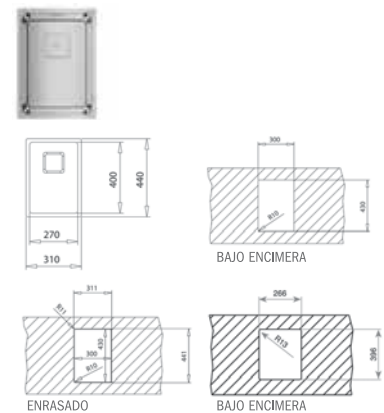

COLOR

■ Acero inoxidable

Ref. 115000016 | EAN: 8434778004427

DIMENSIONES EXTERNAS

Ancho 310mm Fondo 440mm

ACCESORIOS RECOMENDADOS

COLADOR 420x200x74 R15
REF: 40199072
EAN: 8421152144237

TABLA DE CORTE DE MADERA
REF: 40199222
EAN: 8421152741498