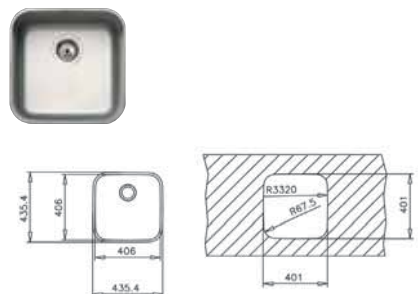

Ref. 10125152 | EAN: 8421152113240

DIMENSIONES CUBETA

Ancho 406mm Fondo 406mm

ACCESORIOS RECOMENDADOS

CESTA DE VARILLA INOX 380x320x145 mm
REF: 40199037
EAN: 8421152026656

CONJUNTO TABLA + COLADOR CUBETA 40x40
REF: 40199233
EAN: 8421152119334