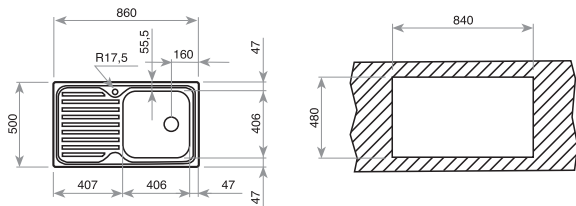

DIMENSIONES EXTERNAS

Ancho 860mm **Fondo** 500mm

FOTO: MODELO DERECHA

ACCESORIOS RECOMENDADOS

TABLA CORTE CRISTAL

REF: 40199072
EAN: 8434778004755

TABLA MADERA FREG. CLASSIC/ANGULAR

REF: 40199222
EAN: 8421152741498

COLADOR INOX UNIVERSAL 420x200x74 R15

REF: 40199072
EAN: 8421152144237

CLASSIC 1C TOTAL

- Fregadero de una cubeta y escurridor auxiliar
- Acero inoxidable 18/10
- Válvula canasta 3 1/2"
- Chapa de gran espesor
- Profundidad de la cubeta 190 mm
- Mueble de 50 cm

COLOR

■ **Acero inoxidable** (reversible)

Ref. 10119059 | EAN: 842115203677