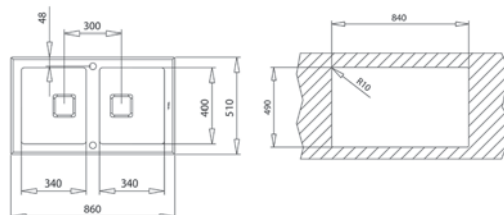

COLOR

 **Cristal negro**

Ref. 115030017 | EAN: 8434778004793

DIMENSIONES EXTERNAS

Ancho 860mm **Fondo** 510mm

NUEVO

DIAMOND RS15 1C 1E 86
MAESTRO

- **Fregadero PureLine de cristal y cubeta de acero inoxidable**
- Vidrio templado de seguridad con bordes biselados, resistente a impactos, altas temperaturas y choques térmicos
- Cubeta de acero inoxidable 18/10
- Radio cubeta R15 para facilitar la limpieza y evacuación del agua
- Desagüe automático cuadrado con válvula canasta 3 1/2" y sifón
- Tapa decorativa inox cuadrada para ocultar elegantemente el orificio de desagüe
- **SilentSmart, reduce un 50%** la rumorosidad
- Profundidad de la cubeta 200 mm
- Mueble de 50 cm