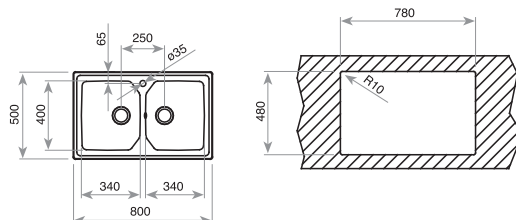

DIMENSIONES EXTERNAS

Ancho 800mm Fondo 500mm

ACCESORIOS RECOMENDADOS

COLADOR INOX UNIVERSAL
REF: 40199072
EAN: 8421152144237

KIT TABLA DE MADERA+ COLADOR CUBETA 34,40 R25
REF: 40199260
EAN: 8421152084670

TABLA CORTE CRISTAL
REF: 11589009
EAN: 8434778004755