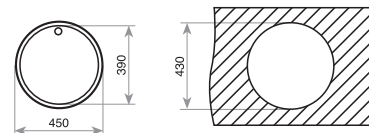

DIMENSIONES EXTERNAS

Ø 450mm

ACCESORIOS RECOMENDADOS

CESTA VARILLA REDONDA Ø370x145
REF: 40199038
EAN: 8421152026663

TABLA MADERA FREG.ERC/CENTROVAL/
DUETTA
REF: 40199203
EAN: 8421152496039