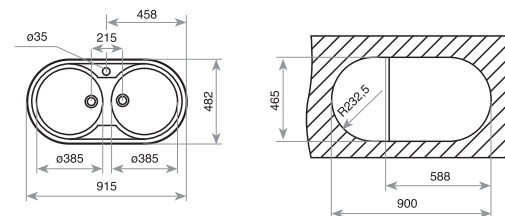

DIMENSIONES EXTERNAS

Ancho 915mm Fondo 482mm

ACCESORIOS RECOMENDADOS

CESTA VARILLA REDONDA
Ø370x145
REF: 40199038
EAN: 8421152026663

TABLA MADERA FREG.ERC/
CENTROVAL/DUETTA
REF: 40199203
EAN: 8421152496039