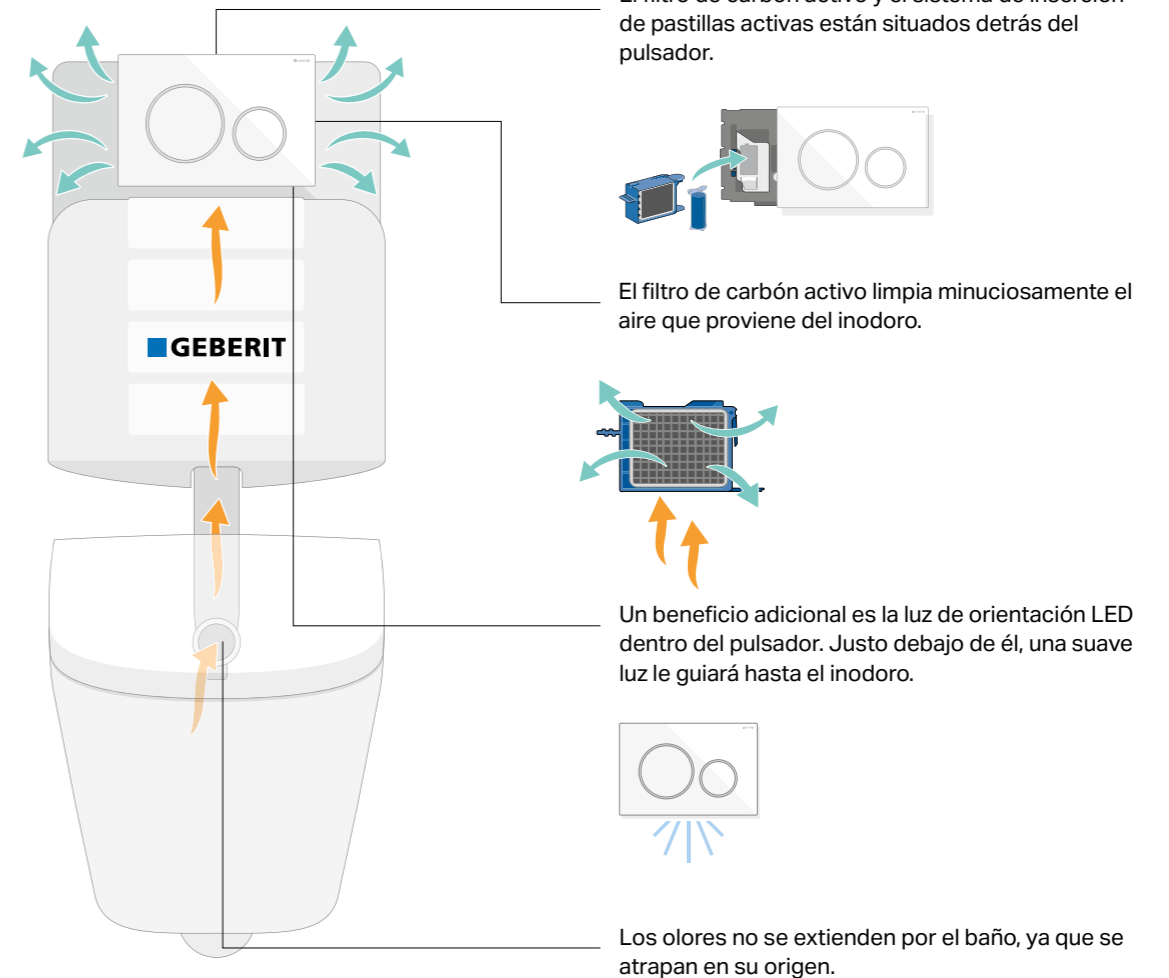

GEBERIT DUOFRESH MEJOR SIN OLORES AIRE LIMPIO

Geberit DuoFresh es la solución perfecta para que el aire de su baño esté siempre limpio. Los olores desagradables se recogen directamente allí donde se originan: en el interior de la taza del inodoro. Un filtro de carbón activo garantiza la completa limpieza del aire antes de ser devuelto al baño a través del pulsador.

Ventajas de un vistazo:

- El aire de calidad no debería ser un lujo; y menos cuando está demostrado que los olores influyen en nuestro estado de ánimo.
- Geberit DuoFresh es más eficaz y ahorra más energía que los ambientadores o las ventanas abiertas.
- Geberit DuoFresh es fácil de usar y su tecnología permanece totalmente oculta a la vista.
- Compatible con las cisternas Geberit Sigma y con casi todos los pulsadores de la gama Sigma.

Una luz de orientación bajo el pulsador le guía hasta el inodoro y, gracias al sensor de proximidad, el sistema de eliminación de olores se enciende automáticamente tan pronto como alguien se sienta en la tapa del inodoro.

El nuevo Geberit DuoFresh estará disponible a partir de el 1 de julio de 2019.