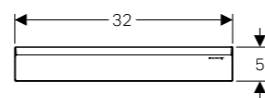

3 SOLUCIONES PARA DUCHA GEBERIT

- Adecuadas para edificios nuevos y reformas.
- Superficie de ducha Geberit Setaplano: disponible en 13 tamaños diferentes.
- Sifón de pared Geberit para ducha de obra: disponible para grifos vistos o empotrados.
- Canal de ducha Geberit CleanLine: disponible en dos tamaños, que pueden ser recortados a la longitud de instalación deseada.

Dimensiones disponibles en cm

80 x 100
80 x 120
80 x 140
90 x 90
90 x 100
90 x 120
90 x 140
100 x 100
100 x 120
100 x 140
120 x 120

4 MÓDULOS SANITARIOS GEBERIT MONOLITH

- Módulo sanitario para inodoro o para inodoro bidé. Altura de construcción: 101 cm.
- Módulo sanitario para bidé, con toallero. Altura de construcción: 101 cm.