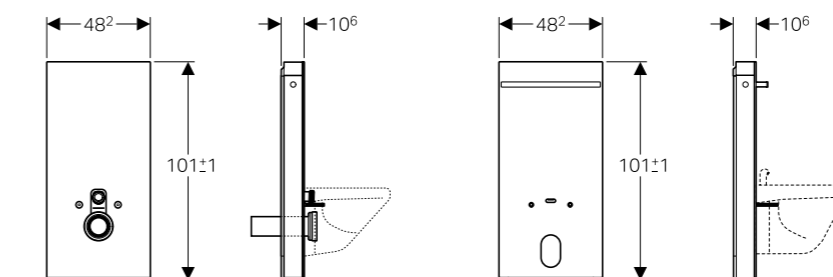

DATOS TÉCNICOS

Para un baño mejor planificado. No deje nada al azar en la planificación de su baño ideal: aquí encontrará una visión de conjunto de las dimensiones de una selección de los productos Geberit mostrados en el catálogo.

1 PULSADORES GEBERIT OMEGA

- La cisterna empotrada Geberit Omega (12 cm) requiere una altura de construcción de al menos 85 cm.
- Profundidad de pared de al menos 12 cm.
- Accionamiento frontal o accionamiento superior con pulsadores Geberit de la serie Omega.
- Disponibilidad garantizada de piezas de repuesto durante al menos 25 años.

2 PULSADORES GEBERIT SIGMA

- La cisterna empotrada Geberit Sigma (12 y 8 cm) requiere una altura de construcción de al menos 110 cm.
- Profundidad de pared de al menos 12 cm o tan solo 9 cm.
- Accionamiento frontal con pulsadores Geberit de la serie Sigma.
- Disponibilidad garantizada de piezas de repuesto durante al menos 25 años.

3 SOLUCIONES PARA DUCHA GEBERIT

- Adecuadas para edificios nuevos y reformas.
- Superficie de ducha Geberit Setaplano: disponible en 13 tamaños diferentes.
- Sifón de pared Geberit para ducha de obra: disponible para grifos vistos o empotrados.
- Canal de ducha Geberit CleanLine: disponible en dos tamaños, que pueden ser recortados a la longitud de instalación deseada.

Dimensiones disponibles en cm

80 x 100
80 x 120
80 x 140
90 x 90
90 x 100
90 x 120
90 x 140
100 x 100
100 x 120
100 x 140
120 x 120

4 MÓDULOS SANITARIOS GEBERIT MONOLITH

- Módulo sanitario para inodoro o para inodoro bidé. Altura de construcción: 101 cm.
- Módulo sanitario para bidé, con toallero. Altura de construcción: 101 cm.