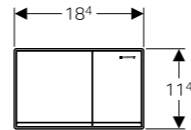

DATOS TÉCNICOS

Para un baño mejor planificado. No deje nada al azar en la planificación de su baño ideal: aquí encontrará una visión de conjunto de las dimensiones de una selección de los productos Geberit mostrados en el catálogo.

1 PULSADORES GEBERIT OMEGA

- La cisterna empotrada Geberit Omega (12 cm) requiere una altura de construcción de al menos 85 cm.
- Profundidad de pared de al menos 12 cm.
- Accionamiento frontal o accionamiento superior con pulsadores Geberit de la serie Omega.
- Disponibilidad garantizada de piezas de repuesto durante al menos 25 años.