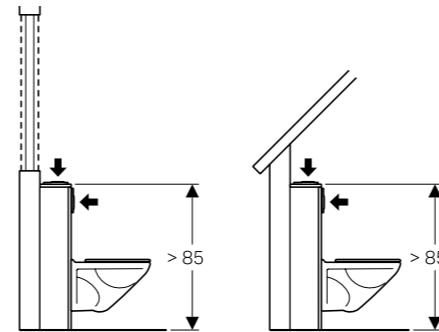

1 PULSADORES GEBERIT OMEGA

- La cisterna empotrada Geberit Omega (12 cm) requiere una altura de construcción de al menos 85 cm.
- Profundidad de pared de al menos 12 cm.
- Accionamiento frontal o accionamiento superior con pulsadores Geberit de la serie Omega.
- Disponibilidad garantizada de piezas de repuesto durante al menos 25 años.