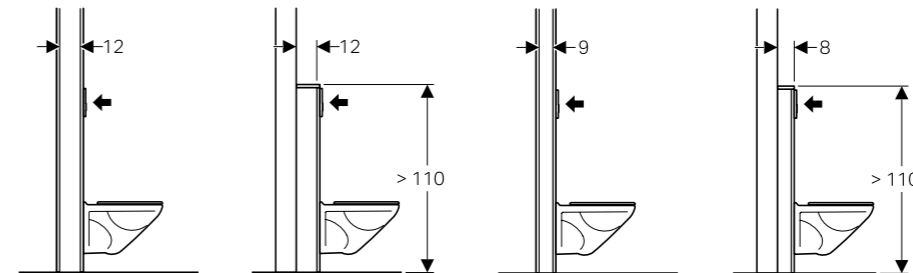

2 PULSADORES GEBERIT SIGMA

- La cisterna empotrada Geberit Sigma (12 y 8 cm) requiere una altura de construcción de al menos 110 cm.
- Profundidad de pared de al menos 12 cm o tan solo 9 cm.
- Accionamiento frontal con pulsadores Geberit de la serie Sigma.
- Disponibilidad garantizada de piezas de repuesto durante al menos 25 años.