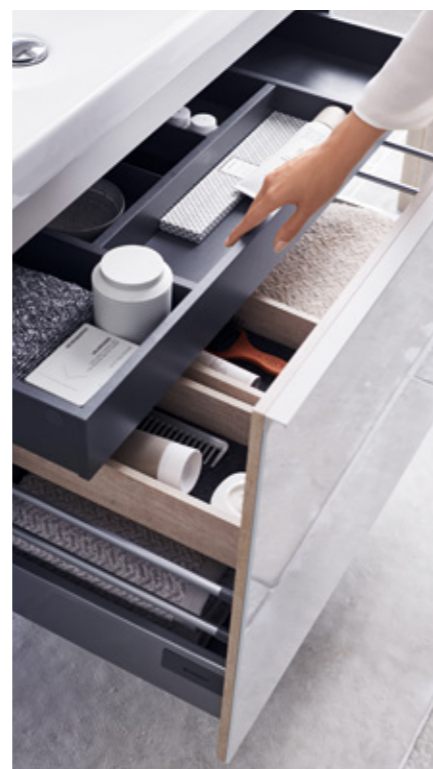

DISEÑO ATEMPORAL QUE CUMPLE SU FUNCIÓN

Superficies elegantes, diseños limpios que combinan a la perfección con la porcelana sanitaria: con los muebles Geberit, los baños se transforman en espacios armoniosos. Espejos, muebles para lavabo y armarios realizados con materiales de alta calidad resistentes a la humedad, revestimientos y accesorios muy duraderos y elementos muy prácticos, como los distribuidores de espacio para cajones o la iluminación... Todo ello ayuda a crear máximo confort en el baño.

Para obtener más información sobre la colección El Baño Geberit de porcelana sanitaria y muebles de baño, visite

www.colecciongeberit.es