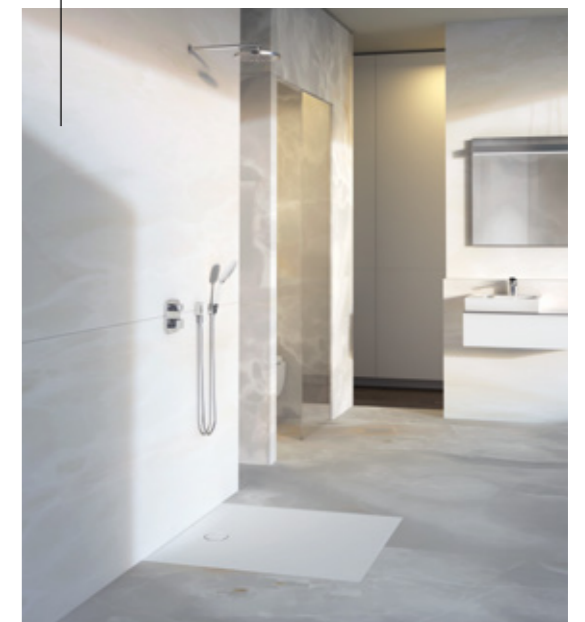

30 **DUCHA** Hay buenas razones para decidirse por una solución Geberit para ducha de obra a ras de suelo. Así, su baño marcará nuevos estándares en cuanto a diseño, higiene e innovación.

08 **PULSADORES** Elegir bien es importante, sobre todo en relación con los pulsadores para la descarga del agua. Escoja el diseño que más se adapta a usted para dar el toque final a su baño.