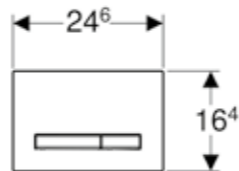

2 PULSADORES GEBERIT SIGMA

- La cisterna empotrada Geberit Sigma (12 y 8 cm) requiere una altura de construcción de al menos 110 cm.
- Profundidad de pared de al menos 12 cm o tan solo 9 cm.
- Accionamiento frontal con pulsadores Geberit de la serie Sigma.
- Disponibilidad garantizada de piezas de repuesto durante al menos 25 años.