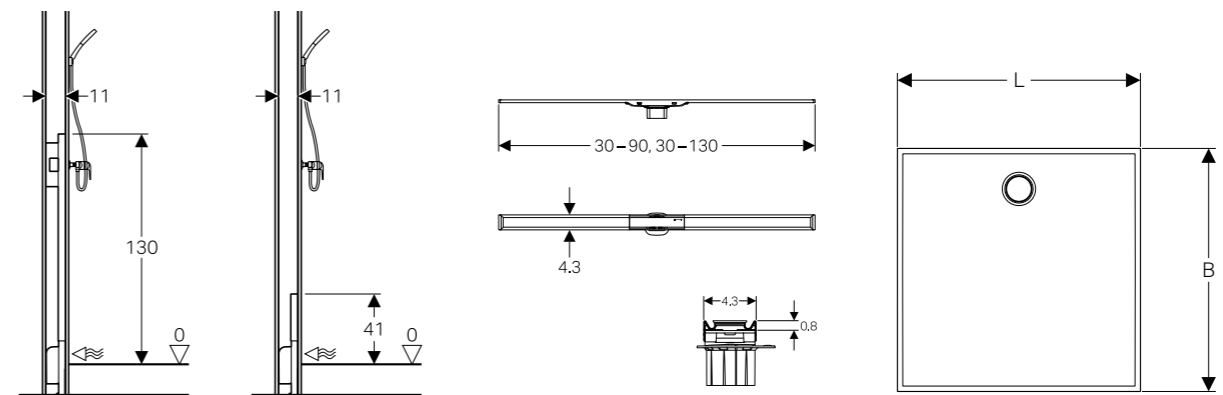

3 SOLUCIONES PARA DUCHA GEBERIT

- Adecuadas para edificios nuevos y reformas.
- Superficie de ducha Geberit Setaplano: disponible en 13 tamaños diferentes.
- Sifón de pared Geberit para ducha de obra: disponible para grifos vistos o empotrados.
- Canal de ducha Geberit CleanLine: disponible en dos tamaños, que pueden ser recortados a la longitud de instalación deseada.

Dimensiones disponibles en cm

80 x 100
80 x 120
80 x 140
90 x 90
90 x 100
90 x 120
90 x 140
100 x 100
100 x 120
100 x 140
120 x 120

4 MÓDULOS SANITARIOS GEBERIT MONOLITH

- Módulo sanitario para inodoro o para inodoro bidé. Altura de construcción: 101 cm.
- Módulo sanitario para bidé, con toallero. Altura de construcción: 101 cm.